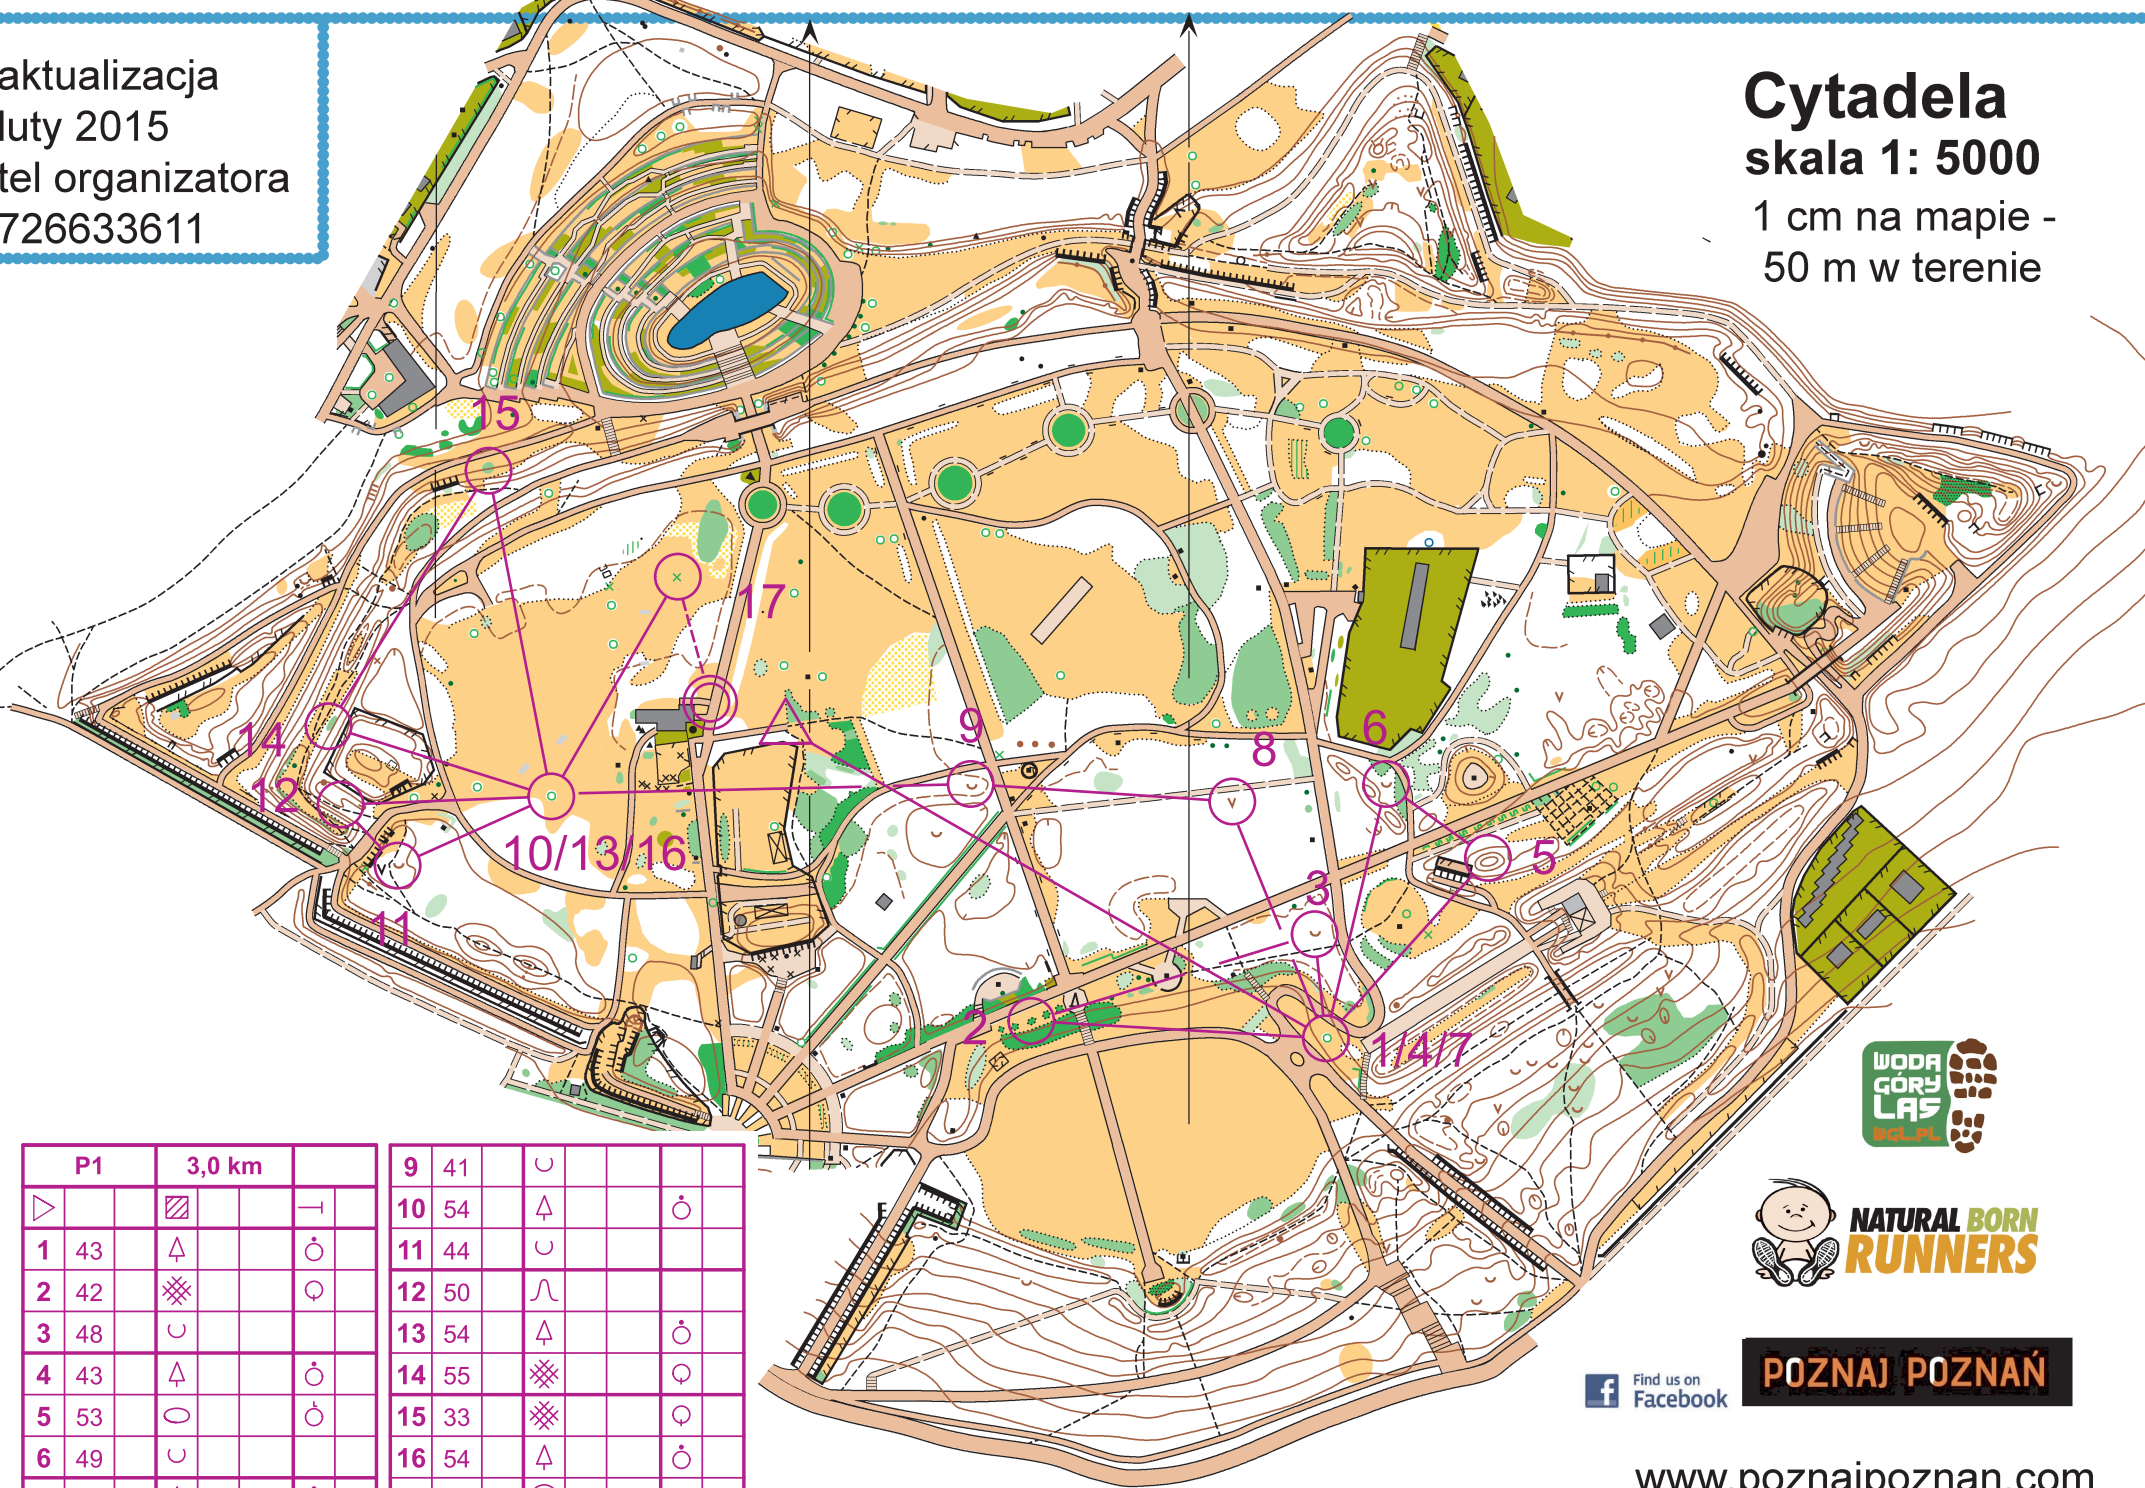

aktualizacja
luty 2015
tel organizatora
726633611

Cytadela

skala 1: 5000

1 cm na mapie -
50 m w terenie

P1	3,0 km			
▶	▨	┌		
1 43	△		○	
2 42	⊗		○	
3 48	∪			
4 43	△		○	
5 53	○		○	
6 49	∪			
7 43	△		○	
8 40	∇			
9 41	∪			
10 54	△			○
11 44	∪			
12 50	∩			
13 54	△			○
14 55	⊗			○
15 33	⊗			○
16 54	△			○
17 99	⊗			

○ — 90 m — ⊗

POZNAJ POZNAŃ

www.poznajpoznan.com