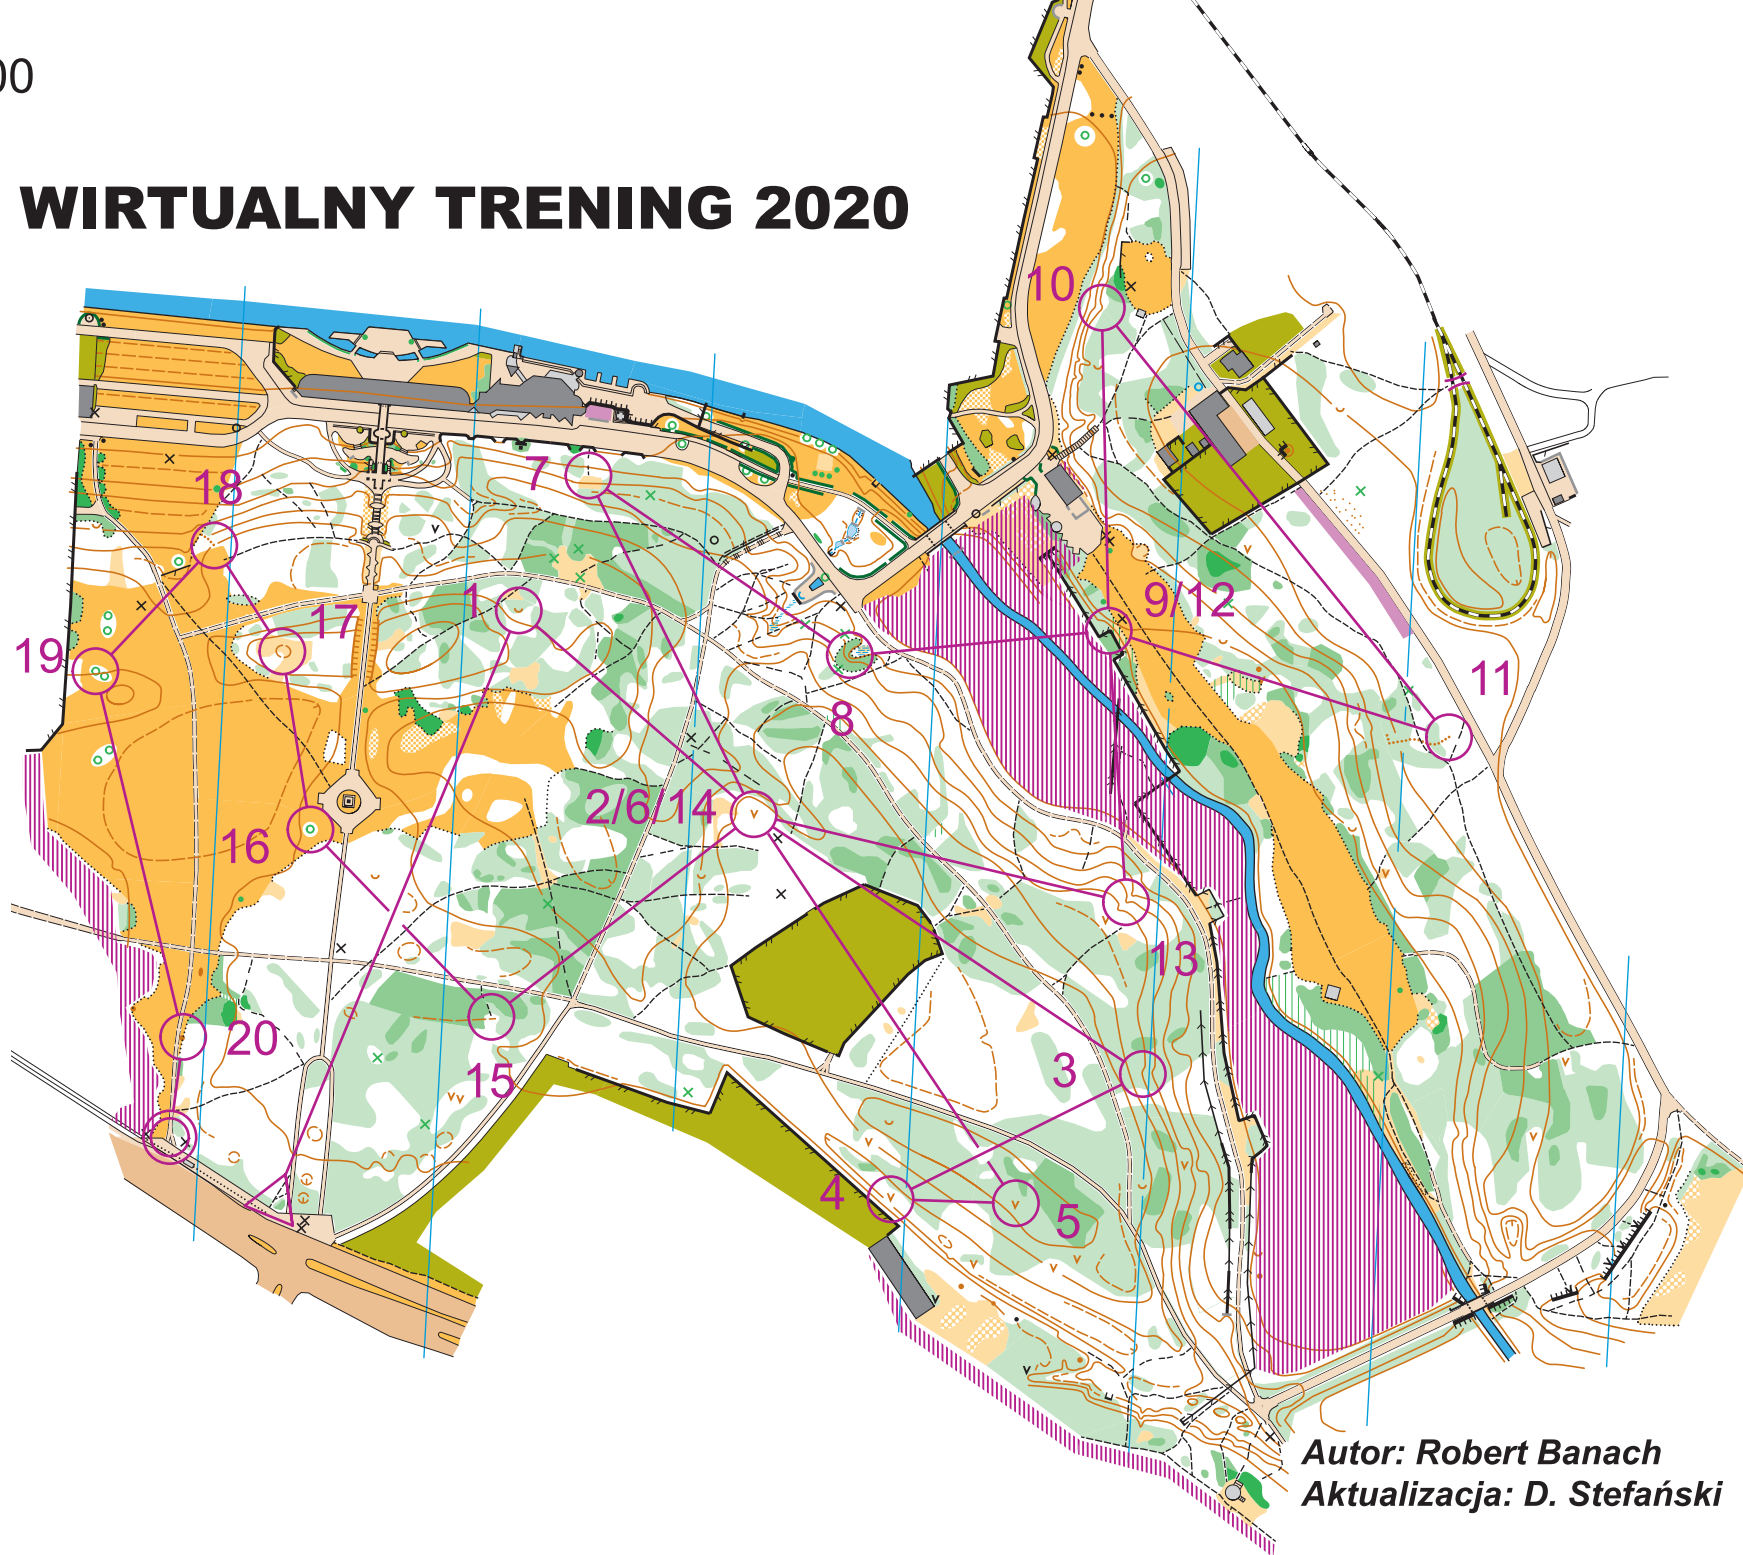

Malta Park 1:4000

e - 2,5m

WIRTUALNY TRENING 2020

ELITA	3,5 km		
▷		↗	↘
1	42	∪	
2	32	∇	
3	35	∩	
4	33	∇	
5	34	∇	
6	32	∇	
7	41	↗	⊥
8	37	∩	
9	40	↗	⊥
10	38	∩	
11	39	↗	⊥
12	40	↗	⊥
13	36	∩	
14	32	∇	
15	31	↗	⊥
16	46	∆	⊙
17	43	○	
18	44	↗	∇
19	45	↖	⊙
20	47	•	⊙
⊙	50 m	⊙	

Autor: Robert Banach
Aktualizacja: D. Stefański