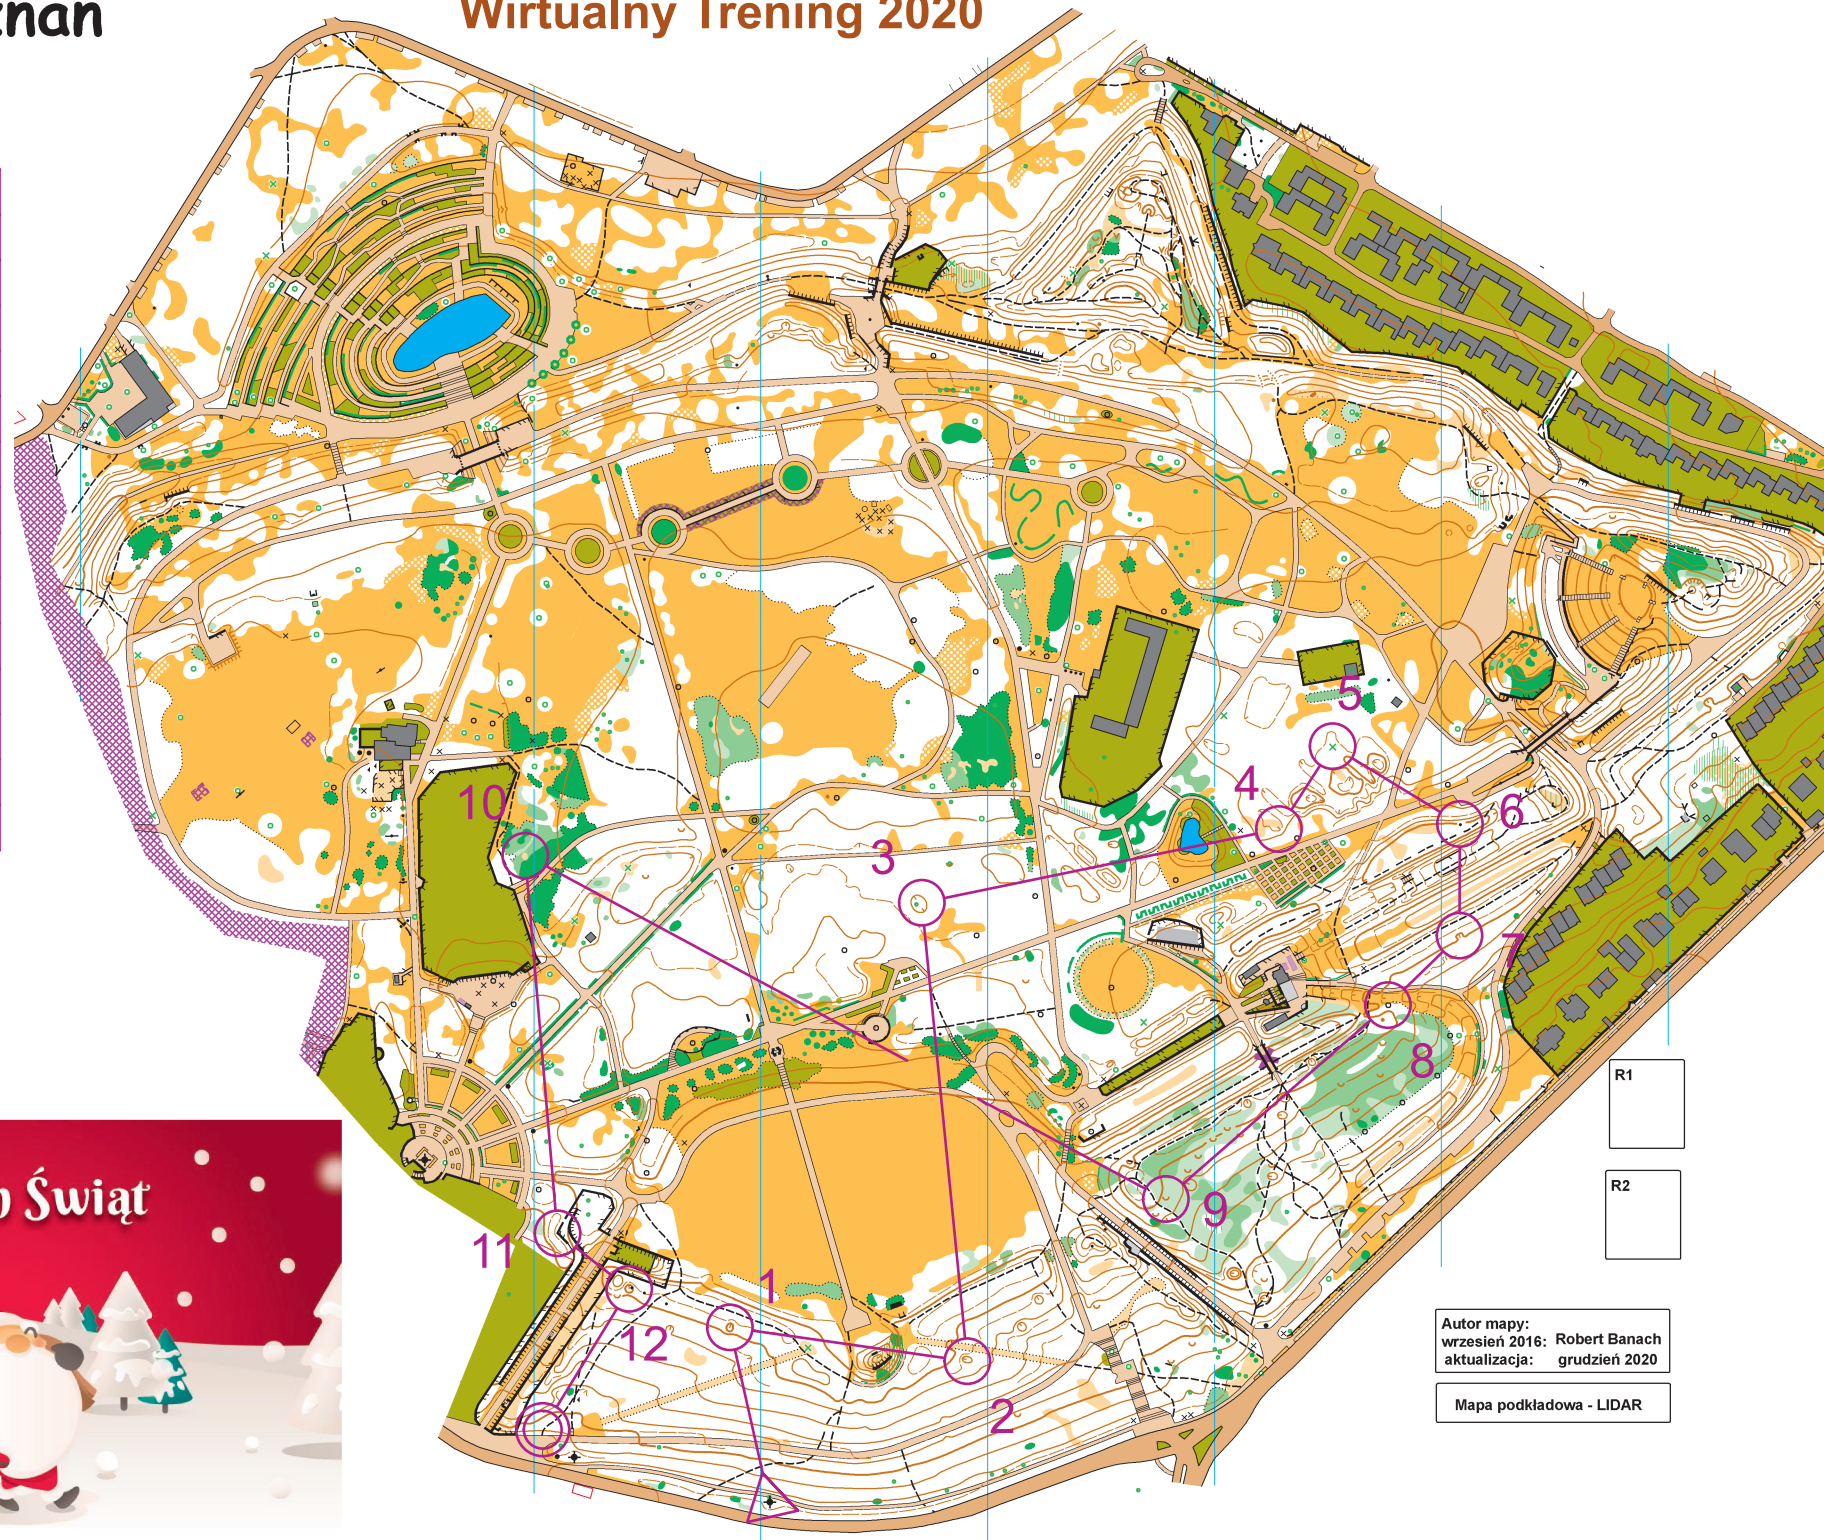

Cytadela Poznań

Wirtualny Trening 2020

skala 1:5 000
warstwie - 2.5m

POCZĄTK	2,2 km		
▷		×	
1	31	⊖	⊖
2	33	⊖	⊖
3	41	⊖	
4	40	⊖	⊖
5	39	⊗	⊖
6	38	▲	⊖
7	37	∩	
8	36	×	
9	35	∪	
10	46	◇	⊖
11	47	↗	⊥
12	48	⊖	

110 m

R1

R2

Autor mapy:
wrzesień 2016: Robert Banach
aktualizacja: grudzień 2020

Mapa podkładowa - LIDAR