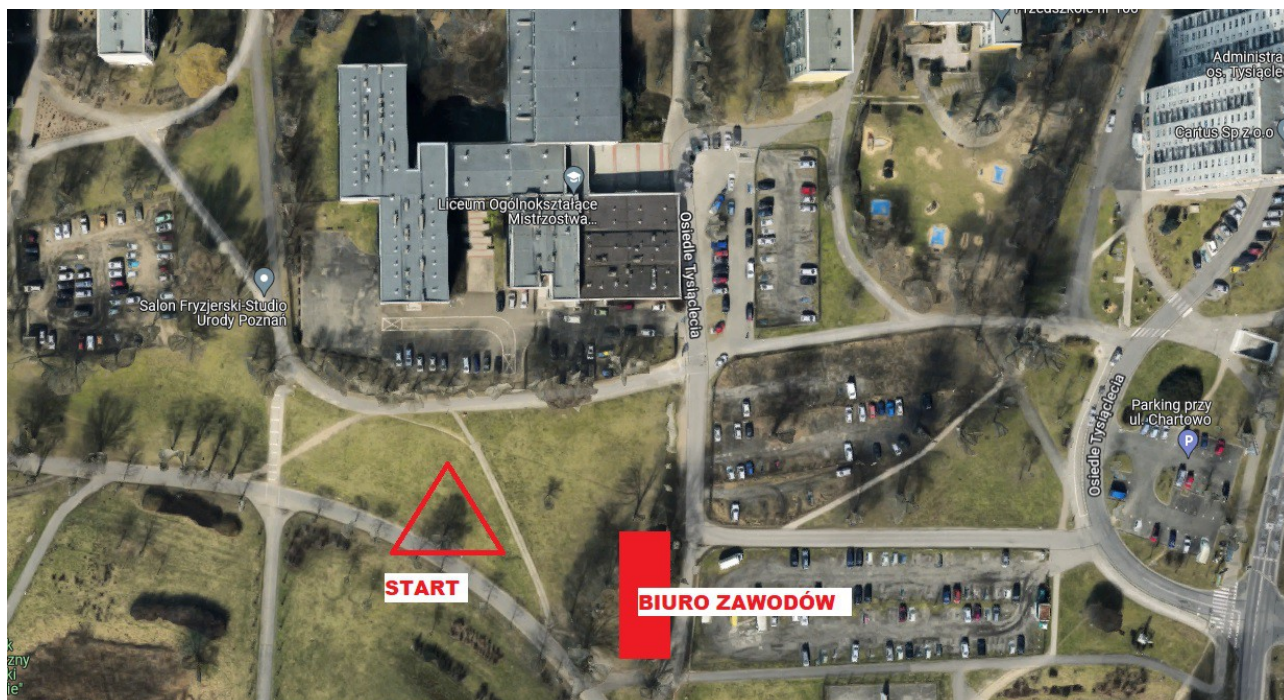

POZNAJ POZNAŃ NOCĄ 2022/2023

KOMUNIKAT STARTOWY

Etap 2 – 23.11.2022 r.

1. Organizator

Stowarzyszenie Biegaj z Mapą

2. Współorganizator

KS Hades Poznań

3. Centrum Zawodów

Biuro zawodów znajdować będzie się na świeżym powietrzu, na osiedlu Tysiąclecia w Poznaniu w okolicach Liceum Sportowego. Według schematu poniżej.

4. Termin

23.11.2022 r.

Biuro czynne od godziny 18:00 – 19:00

5. Start i Meta

Minuta 00:00 o godzinie 19:00

Start i Meta usytuowane będą w pobliżu centrum zawodów.

Zawodnicy otrzymają indywidualną mapę pod nogę. Na sygnał sędziego startują i od tego momentu mogą chwycić mapę.